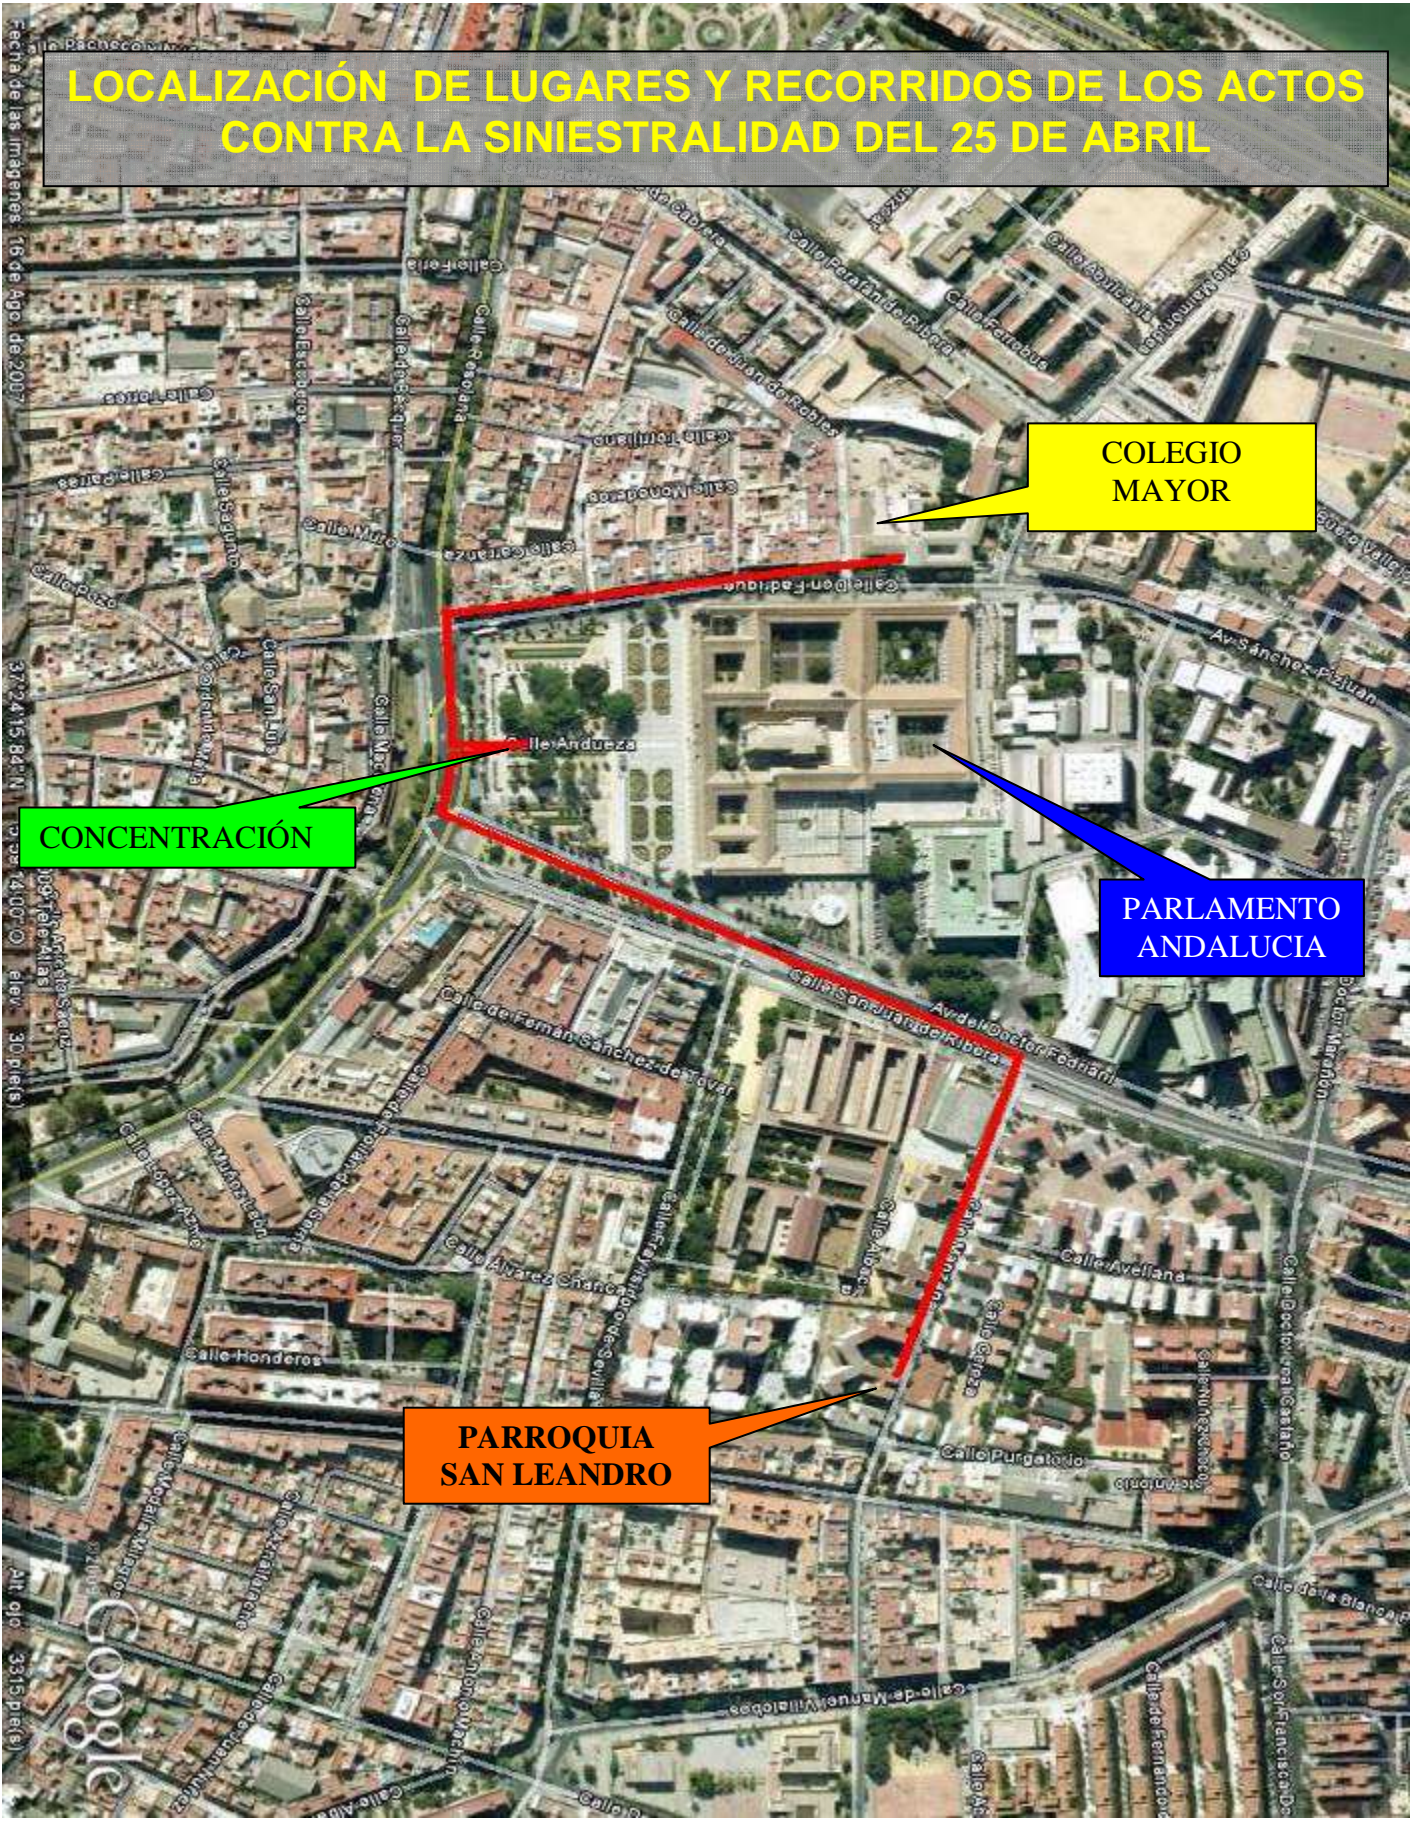

# LOCALIZACIÓN DE LUGARES Y RECORRIDOS DE LOS ACTOS CONTRA LA SINIESTRALIDAD DEL 25 DE ABRIL

COLEGIO MAYOR

CONCENTRACIÓN

PARLAMENTO ANDALUCIA

PARROQUIA SAN LEANDRO

Fecha de las imágenes: 16 de Ago. de 2007  
37°24'15.84"N, 159°14'00"O, elev. 30 (pies)  
Google